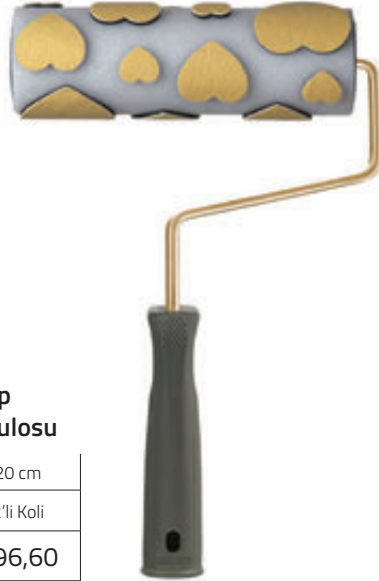

Kalp
Efekt Rulosu

1556	20 cm
	2'li Koli
	₺96,60