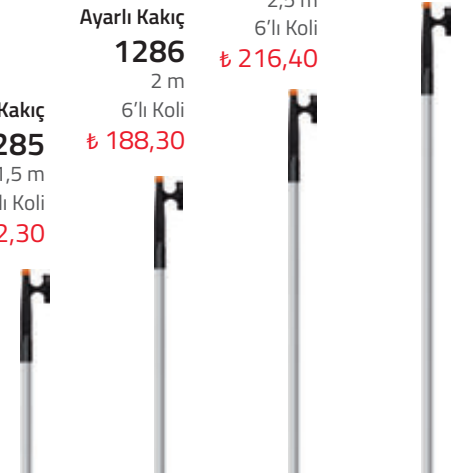

KAKIÇ

Tekne ve sandal gibi deniz araçlarında kıyıya yanaşmaya yardımcı olur, halat alma işlerinde kullanılır.

**Sabit Kakiç
1284**
1,5 m
6'lı Koli
₺ 124,60

Kod	Tip	Açık (m)	Kapalı (cm)	Koli içi	Adet Fiyatı (₺)
1284	Sabit	1,5	-	6	124,60
1285	Ayarlı	1,5	95	6	152,30
1286	Ayarlı	2	120	6	188,30
1287	Ayarlı	2,5	144	6	216,40
1288	Ayarlı	3	171	6	237,20

**Ayarlı Kakiç
1286**
2 m
6'lı Koli
₺ 188,30

**Ayarlı Kakiç
1285**
1,5 m
6'lı Koli
₺ 152,30

**Ayarlı Kakiç
1287**
2,5 m
6'lı Koli
₺ 216,40

**Ayarlı Kakiç
1288**
3 m
6'lı Koli
₺ 237,20