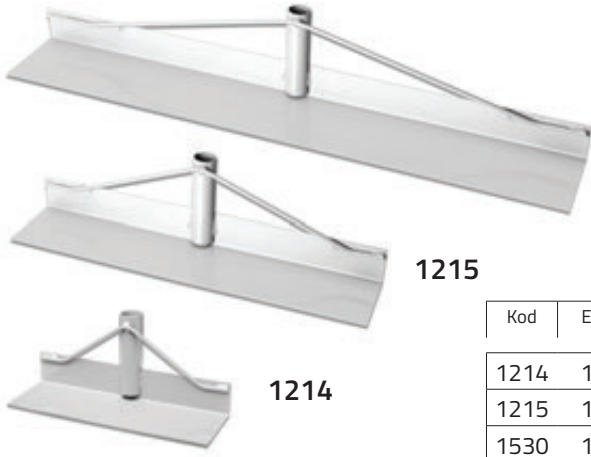

1215

1214

Harç Gelberi